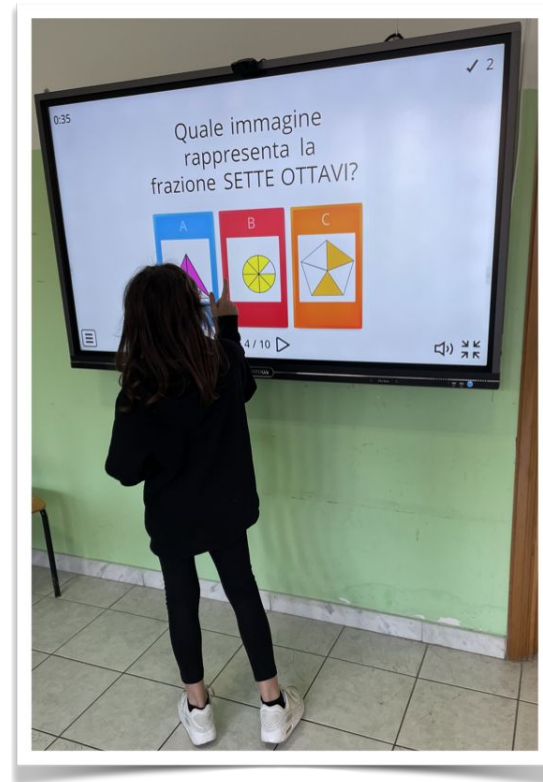

dalle 8.30 alle
16.30
tutti i giorni

REFETTORIO

Due ampie sale, pasti preparati quotidianamente nella cucina all'interno dei locali scolastici.

PALESTRA

Spazio ampio e luminoso, attrezzato per diversi tipi di attività sportiva.

LABORATORIO DI MUSICA

Collocato al primo piano dell'edificio scolastico, dispone di molti strumenti musicali. Accessibile a tutti i docenti curricolari e docenti esperti.

LABORATORIO DI INCLUSIONE

Aula dotata di monitor touch e connessione, materiali adatti alle esigenze degli alunni.